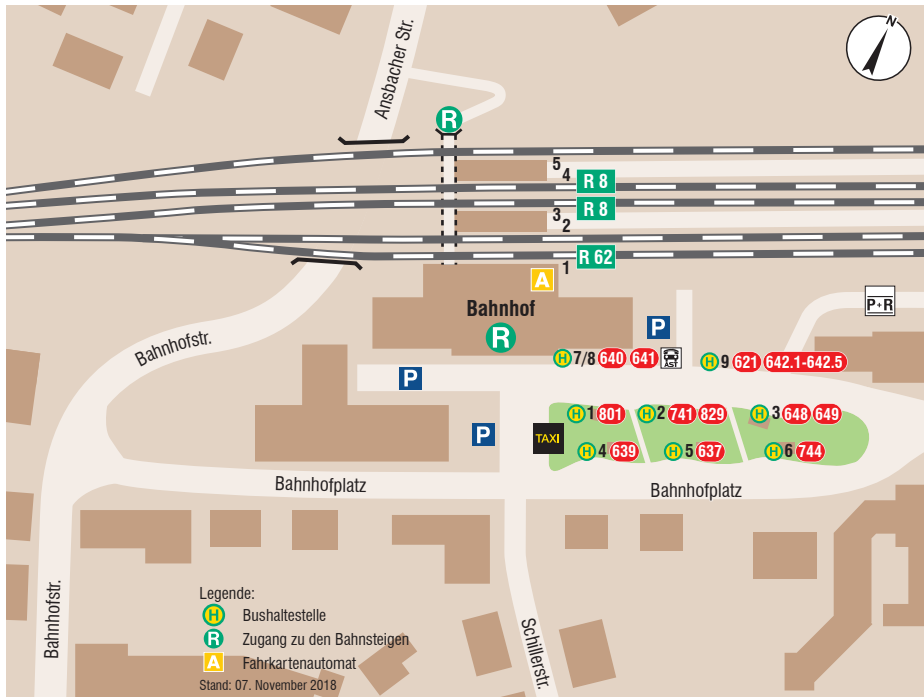

# Gunzenhausen Bahnhof

## Linie Richtung Gleis

<b>R 62</b>	Pleinfeld <b>R</b>	1
<b>R 8</b>	Treuchtlingen <b>R</b>	4
<b>R 8</b>	Ansbach <b>S R</b> - Steinach <b>R</b> - Uffenheim - Marktbreit	3

## Linie Richtung

<b>621</b>	Pföfeld - Gräfensteinberg - Absberg - Spalt	9
<b>637</b>	Haundorf - Igelsbach	5
<b>639</b>	Ellingen <b>R</b> - Weißenburg <b>R</b>	4
<b>640</b>	Stadtlinie 1 Frickefelden	7/8
<b>641</b>	Stadtlinie 2 Reutberg	7/8
<b>642</b>	Rufbus Gunzenhausen	9
<b>648</b>	Gnotzheim - Ostheim - Westheim - Hüssingen - Oettingen	3
<b>649</b>	Heidenheim - Hechlingen - Ursheim - Polsingen - Döckingen	3
<b>741</b>	Arberg - Bechhofen	2
<b>744</b>	Merkendorf - Mitteleschenbach	6
<b>801</b>	Dittenheim - Treuchtlingen <b>R</b>	1
<b>829</b>	Wassertrüdingen	2
	Anrufsammeltaxi Landkreis Ansbach (Bedienungsgebiet Gunzenhausen)	7/8

### Legende:

-  Bushaltestelle
-  Zugang zu den Bahnsteigen
-  Fahrkartenautomat

Stand: 07. November 2018